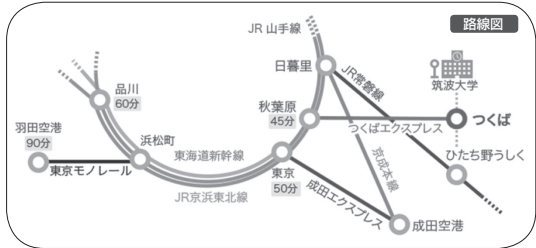

## 《筑波大学筑波キャンパスへのアクセス》

■東京方面から筑波大学へのアクセスは、

- ・秋葉原駅からつくばエクスプレス(TX)でつくば駅(つくばセンター)へ

- ・つくばセンター(つくば駅)から関東鉄道バスで、会場最寄りのバス停(「第一エリア前」「大学公園」ほか)へ

が標準的です。

■秋葉原駅～つくば駅の所要時間は、快速で約45分、区間快速で約55分です。

■つくばセンター(TXつくば駅)までのアクセス、時刻表等の詳細は、

[http://www.tsukuba.ac.jp/access/tsukuba\\_access.html](http://www.tsukuba.ac.jp/access/tsukuba_access.html) をご参照ください。

【最寄りのバス停】

- 「第1エリア前」 徒歩約5分
- 「大学公園」 徒歩約5分
- 「筑波大学中央」からも徒歩移動可能。「大学公園」まで徒歩2分程度。