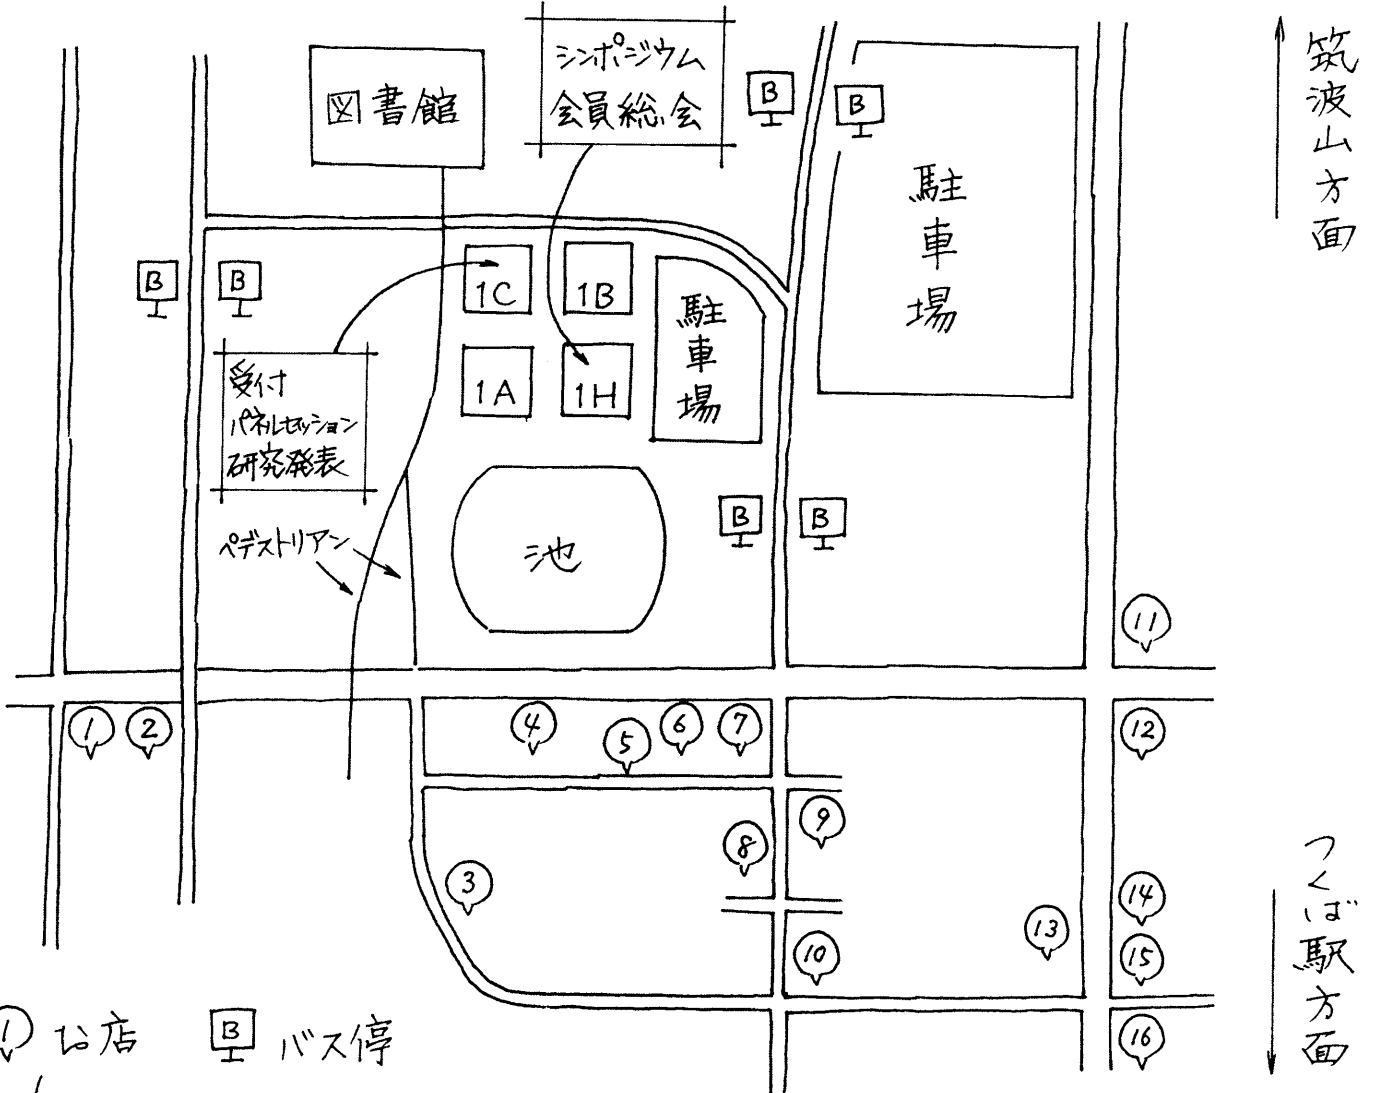

# 筑波大学 第一エリア周辺

## — Lunch Map —

① 店    B バス停

- |                              |               |                   |              |
|------------------------------|---------------|-------------------|--------------|
| 1 ミニストップ (コンビニ)              | } 徒歩<br>約10分  | 8 セブンイレブン (コンビニ)  | } 徒歩<br>約5分  |
| 2 清六家 (ラーメン屋)                |               | 9 百香亭 (中華料理屋)     |              |
| 3 DORF (喫茶店, 休日)             | } 徒歩<br>約5分   | 10 ローソン (コンビニ)    | } 徒歩<br>約10分 |
| 4 クラレット (喫茶店, 休日)            |               | 11 松屋 (牛丼屋)       |              |
| 5 千香華味 (とんかつ屋)               |               | 12 松乃家 (うなぎ屋)     |              |
| 6 JEWEL OF INDIA<br>(インド料理屋) |               | 13 半田屋 (定食屋)      | } 徒歩<br>約15分 |
| 7 ランゾ (喫茶店, 休日)              |               | 14 すき家 (牛丼屋)      |              |
|                              | 15 松や (とんかつ屋) |                   |              |
|                              |               | 16 セブンイレブン (コンビニ) |              |